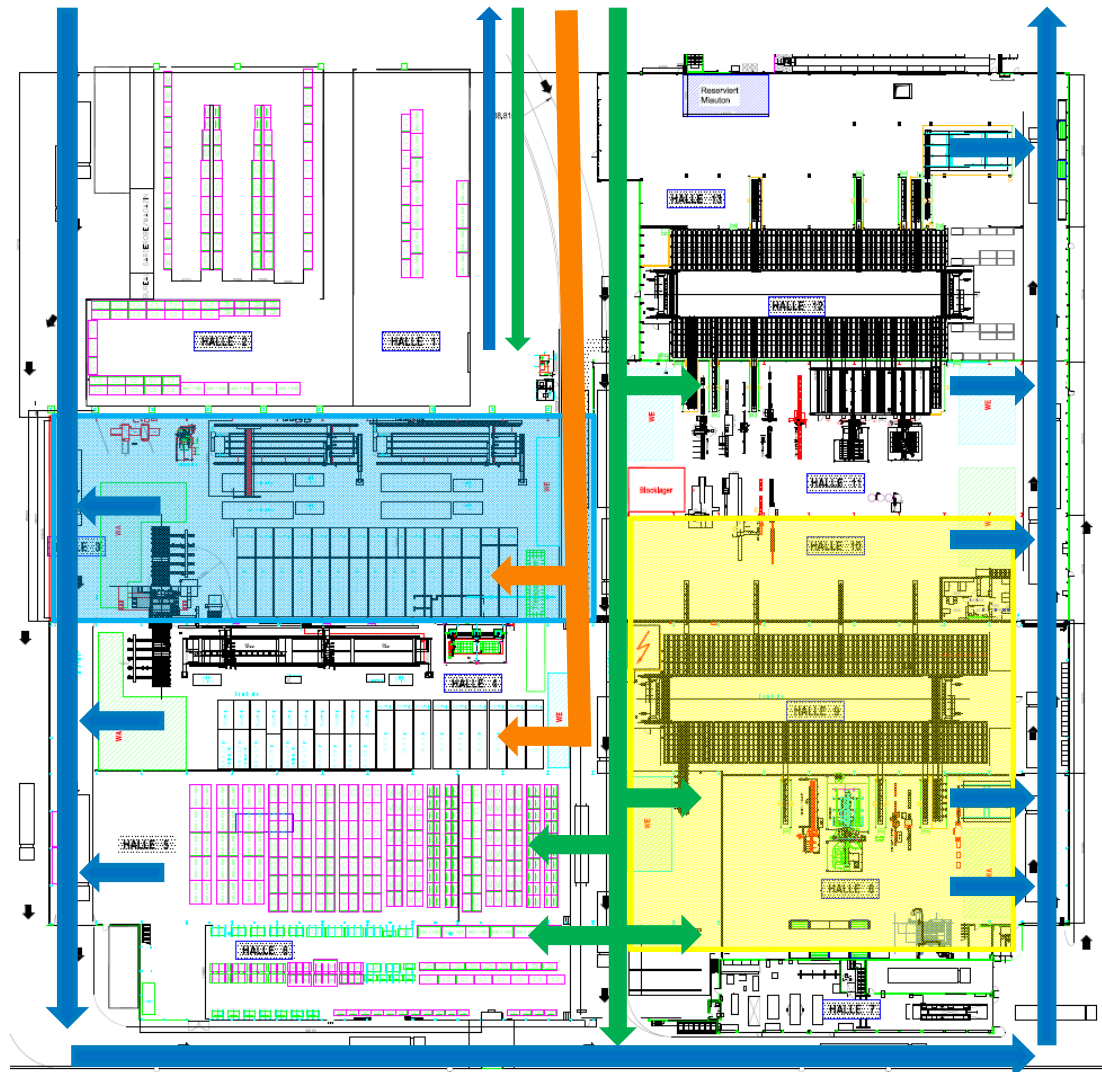

## Optimierung Warenflüsse und Logistik

- Anlieferung Bahn
- Anlieferung LKW
- Auslieferung LKW

Neue Halle 36 x 95 m für Brennschneidebetrieb

- Neue Plasmaanlage 3.5 x 25 m
- Neue Strahlanlage 2.5 m
- Neuer Roboter
- diverse Krananlagen