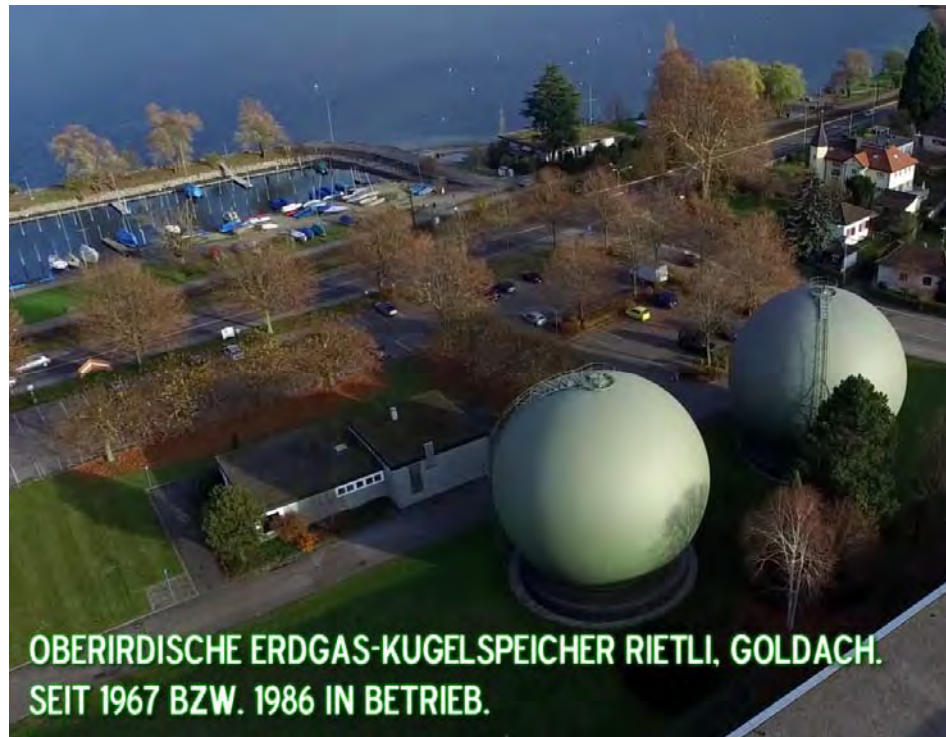

Recycling und Rückbauten

Das professionelle Verschwinden
eines regionalen Wahrzeichens

ZINGG

ausgeführt durch

OBERIRDISCHE ERDGAS-KUGELSPEICHER RIETLI, GOLDACH.
SEIT 1967 BZW. 1986 IN BETRIEB.

Hauptversammlung 2018